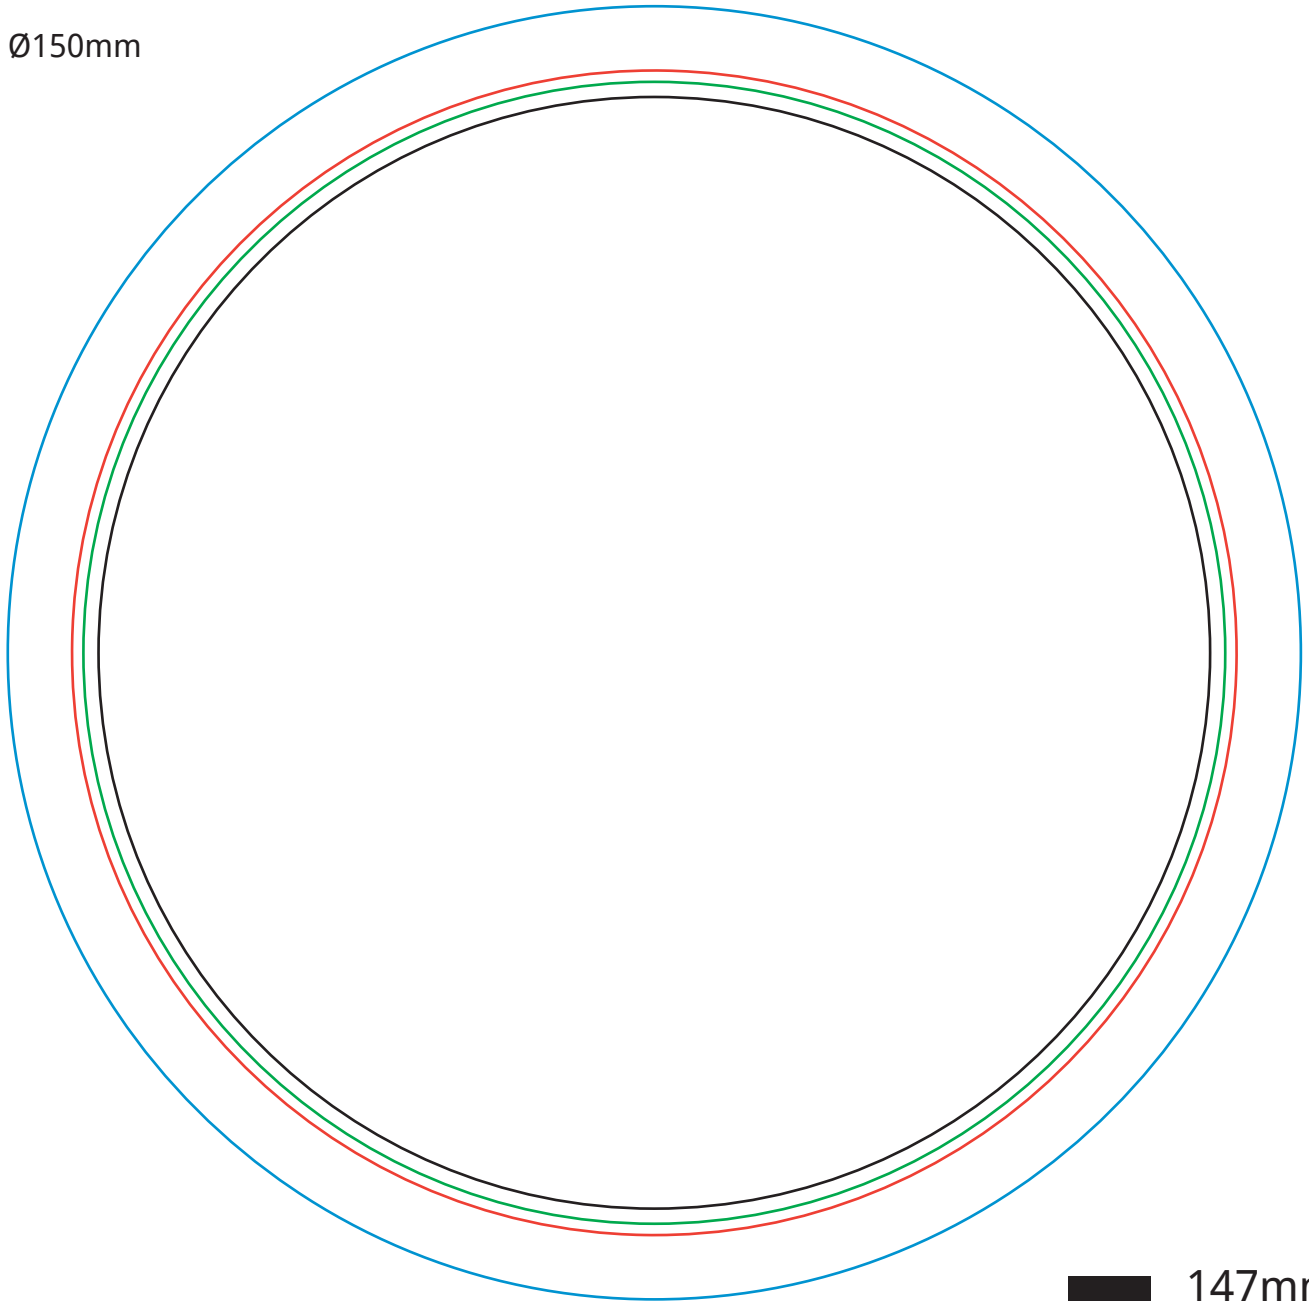

Begin van de rand

Einde van de rand.

Tekst op rand van de button moet tussen
de groene en de rode cirkel geplaatst worden

Stansmaat

De button wordt op deze maat uitgesneden. Achtergrond kleur
moet doorlopen tot de rand om witte randen te voorkomen

Ø25mm

- 23mm
- 27mm
- 30mm
- 36mm

Ø32mm

- 31mm
- 34mm
- 37mm
- 44mm

32x32mm

- 32mm
- 34mm
- 36mm
- 45mm

Ø37mm

- 37mm
- 40mm
- 43mm
- 52mm

Ø45mm

- 44mm
- 46mm
- 49mm
- 58mm

Ø55mm

- 57mm
- 59mm
- 62mm
- 70mm

73x40mm

- 70x43mm
- 73x46mm
- 75x48mm
- 83x58

Ø77mm

- 75mm
- 78mm
- 82mm
- 91mm

Ø100mm

- 97mm
- 101mm
- 105mm
- 115mm

Ø150mm

- 147mm
- 151mm
- 154mm
- 171mm